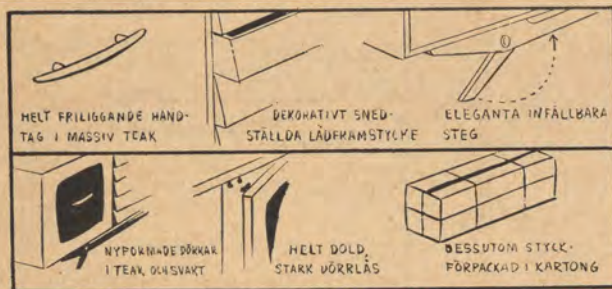

BETRÄFFANDE BÄDDSOFFOR

Då den av oss tidigare saluförda bäddsoffan Kurir patenterats av annan fabrik, vill vi härmed meddela, att den numera inte saluförs av oss.